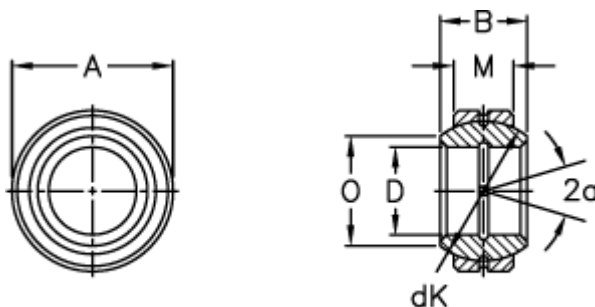

Varenummer: 03505280
Beskrivelse: Fluro Ledleje GE 280FO

Mål

Str. 6–12 uden smørerille

A	= 430 0 -0,045
B	= 210
D	= 280 0 -0,035
dK	= 375
Dynamisk belastning C (kN)	= 3800
Kipvinkel	= 15
M	= 120
O	= 310.6

Statisk belastning C0 (kN)	= 19000
Vægt	= 96500